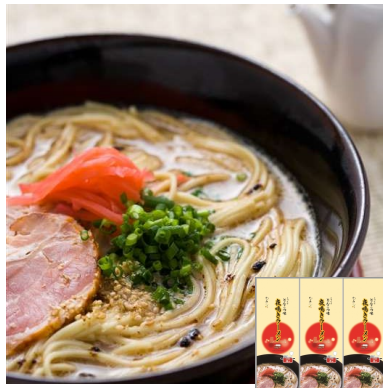

コクのあるとんこつスープに香り豊かな調味油付き。九州本場の豚骨ラーメンが味わえる商品です。
※対応手提げ袋(小)

原材料に含まれるアレルギー物質(27品目中)
小麦、大豆、豚肉、ゼラチン
※この製品は、を使用する工場で製造しています。

夜鳴きラーメン

夜鳴きラーメン 80g×8束、
とんこつスープ 8袋、
焼きにんにく調味油 8袋

品番 SR-30

標準小売価格 3,240円(税込)

特別価格 2,500 円 (税込)