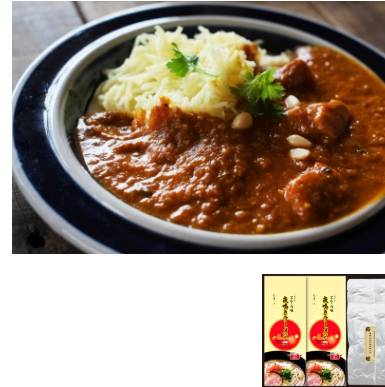

みんなが喜ぶ【ラーメン】と【カレー】のセット商品です。

※対応手提げ袋(大)

原材料に含まれるアレルギー物質(27品目中)

小麦、乳、牛肉、ごま、大豆、鶏肉、豚肉、りんご

※この製品は、そば粉、山芋、ごまを使用する工場に製造しています。

夜鳴きラーメン・カレー詰合せ

夜鳴きラーメン 80g×4束(とんこつスープ、焼きにんにく調味油付き)
牛すじカレー(レトルト) 180g×4袋

品番 RKT-30

標準小売価格 3,240円(税込)

特別価格 2,300 円 (税込)