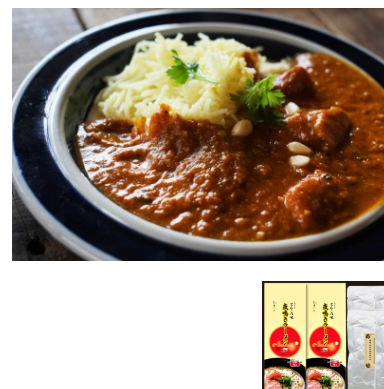

コクのあるとんこつスープに香り豊かな調味油付き。九州本場の豚骨ラーメンが味わえる商品です。
※対応手提げ袋(小)

原材料に含まれるアレルギー物質(27品目中)

小麦、大豆、豚肉、ゼラチン

※この製品は、そば粉、山芋、ごまを使用する工場で作られています。

夜鳴きラーメン

夜鳴きラーメン 80g×8束、
とんこつスープ 8袋、
焼きにんにく調味油 8袋

品番 SR-30

標準小売価格 3,240円(税込)

特別価格 2,500 円 (税込)

みんなが喜ぶ【ラーメン】と【カレー】のセット商品です。

※対応手提げ袋(大)

原材料に含まれるアレルギー物質(27品目中)

小麦、乳、牛肉、ごま、大豆、鶏肉、豚肉、りんご

※この製品は、そば粉、山芋、ごまを使用する工場で作られています。

夜鳴きラーメン・カレー詰合せ

夜鳴きラーメン 80g×4束(とんこつスープ、焼きにんにく調味油付き)
牛すじカレー(レトルト) 180g×4袋