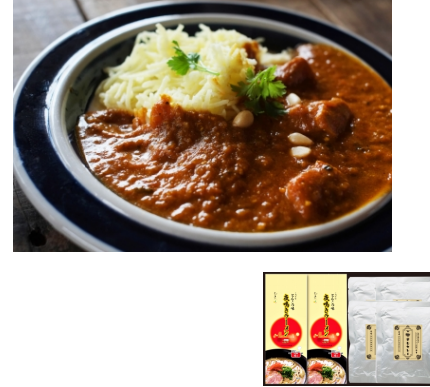

野菜との相性を考え、サラダ用に作った極細揚麺にサラダパウダーがついたパリパリサラダセット。野菜と混ぜるだけのお手軽簡単調理!
※対応手提げ袋(小)

原材料に含まれるアレルギー物質(27品目中)
小麦、乳、大豆
※この製品は、を使用する工場で製造しています。

パリパリサラダ麺

パリパリ麺 100g×3袋
シーザーサラダ粉末 6袋 各10~12人前

品番 PPS-20

標準小売価格 2,160円(税込)

特別価格 1,600 円 (税込)

コクのあるとんこつスープに香り豊かな調味油付き。九州本場の豚骨ラーメンが味わえる商品です。
※対応手提げ袋(小)

原材料に含まれるアレルギー物質(27品目中)
小麦、大豆、豚肉、ゼラチン
※この製品は、を使用する工場で製造しています。

夜鳴きラーメン

夜鳴きラーメン 80g×8束、
とんこつスープ 8袋、
焼きにんにく調味油 8袋

品番 SR-30

標準小売価格 3,240円(税込)

特別価格 2,500 円 (税込)

みんなが喜ぶ【ラーメン】と【カレー】のセット商品です。
※対応手提げ袋(大)

原材料に含まれるアレルギー物質(27品目中)
小麦、乳、牛肉、ごま、大豆、鶏肉、豚肉、りんご
※この製品は、を使用する工場で製造しています。

夜鳴きラーメン・カレー詰合せ

夜鳴きラーメン 80g×4束(とんこつスープ、焼きにんにく調味油付き)
牛すじカレー(レトルト) 180g×4袋

品番 RKT-30

標準小売価格 3,240円(税込)