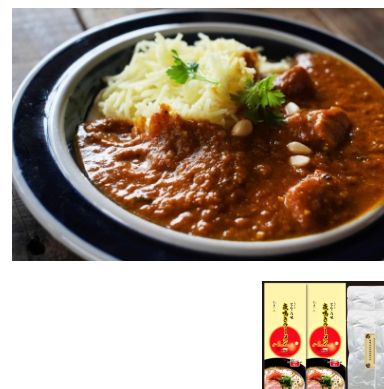

みんなが喜ぶ【ラーメン】と【カレー】のセット商品です。
※対応手提げ袋(大)

原材料に含まれるアレルギー物質(27品目中)
小麦、乳、牛肉、ごま、大豆、鶏肉、豚肉、りんご
※この製品は、を使用する工場で製造しています。

夜鳴きラーメン・カレー詰合せ

夜鳴きラーメン 80g×4束(とんこつスープ、焼きにんにく調味油付き)
牛すじカレー(レトルト) 180g×4袋

品番 RKT-30

標準小売価格 3,240円(税込)

特別価格 2,700 円 (税込)